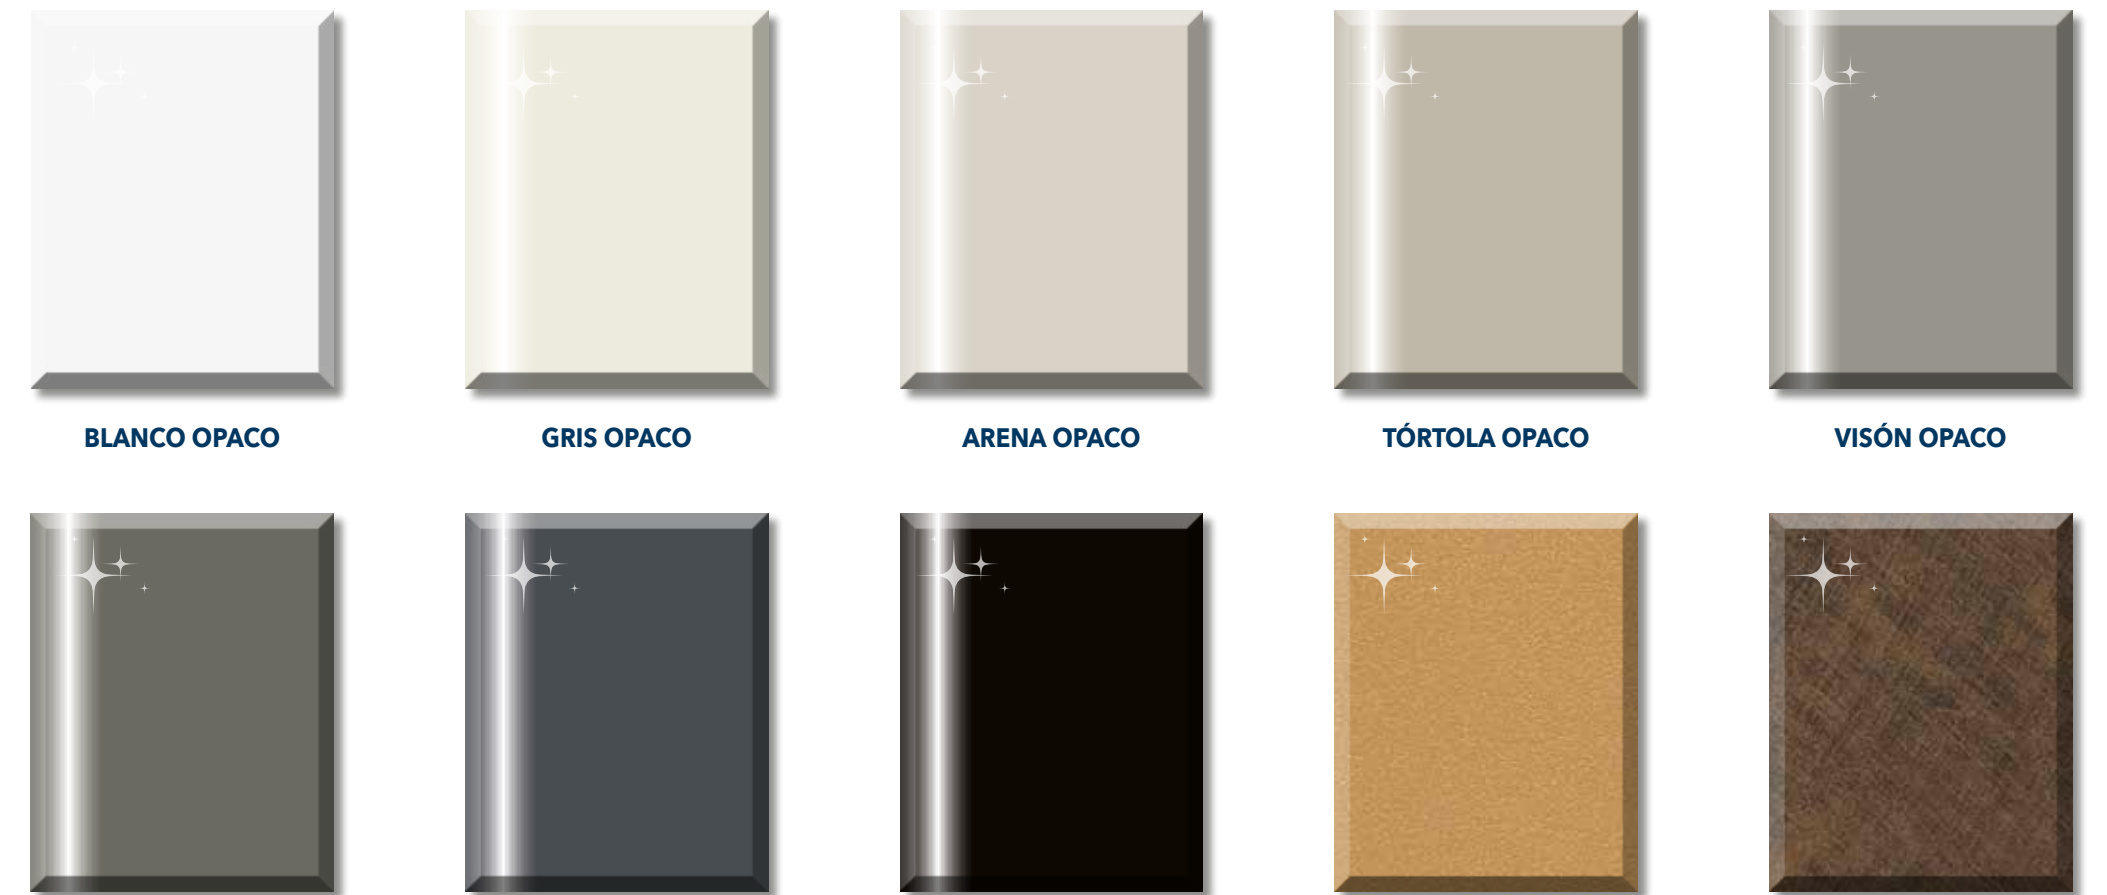

— **METALES CH** / Metals CH / Métaux CH / Metalli CH —

BLANCO OPACO   GRIS OPACO   ARENA OPACO   TÓRTOLA OPACO   VISIÓN OPACO
GRAFITO OPACO   ANTRACITA OPACO   NEGRO OPACO   ORO   BRONZE