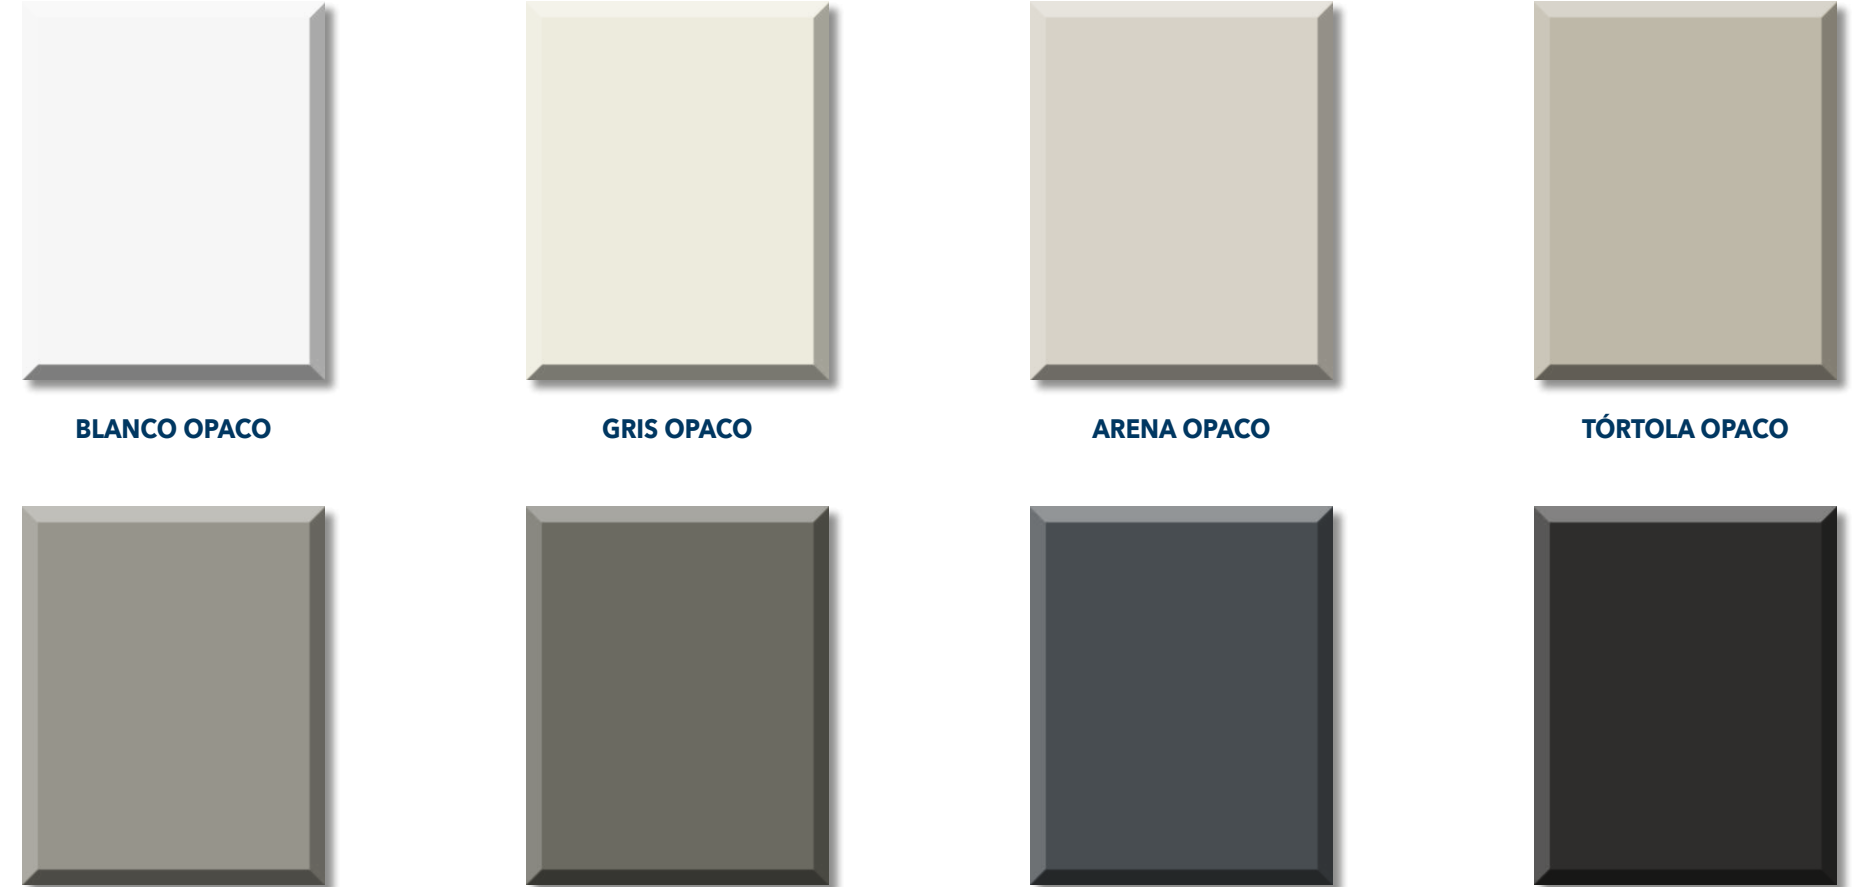

ACABADOS

Finished / Fini / Finiture

— **CRISTAL** / Glass / Verre / Vetro —

TRANSPARENTE PERSOL

— **MADERA** / Wood / Bois / Legno —

ROBLE NOGAL HUMO FUMÉ

— **LACADOS CH** / Lacquered CH / Laqué CH / Laccato CH —

BLANCO OPACO GRIS OPACO ARENA OPACO TÓRTOLA OPACO
VISIÓN OPACO GRAFITO OPACO ANTRACITA OPACO NEGRO OPACO

— **TAPA FIX WOOD** / Top finish / Finition Plan / Finitura piano —

ROBLE ROBLE ROBLE NOGAL NOGAL NOGAL
HUMO HUMO HUMO FUMÉ FUMÉ FUMÉ