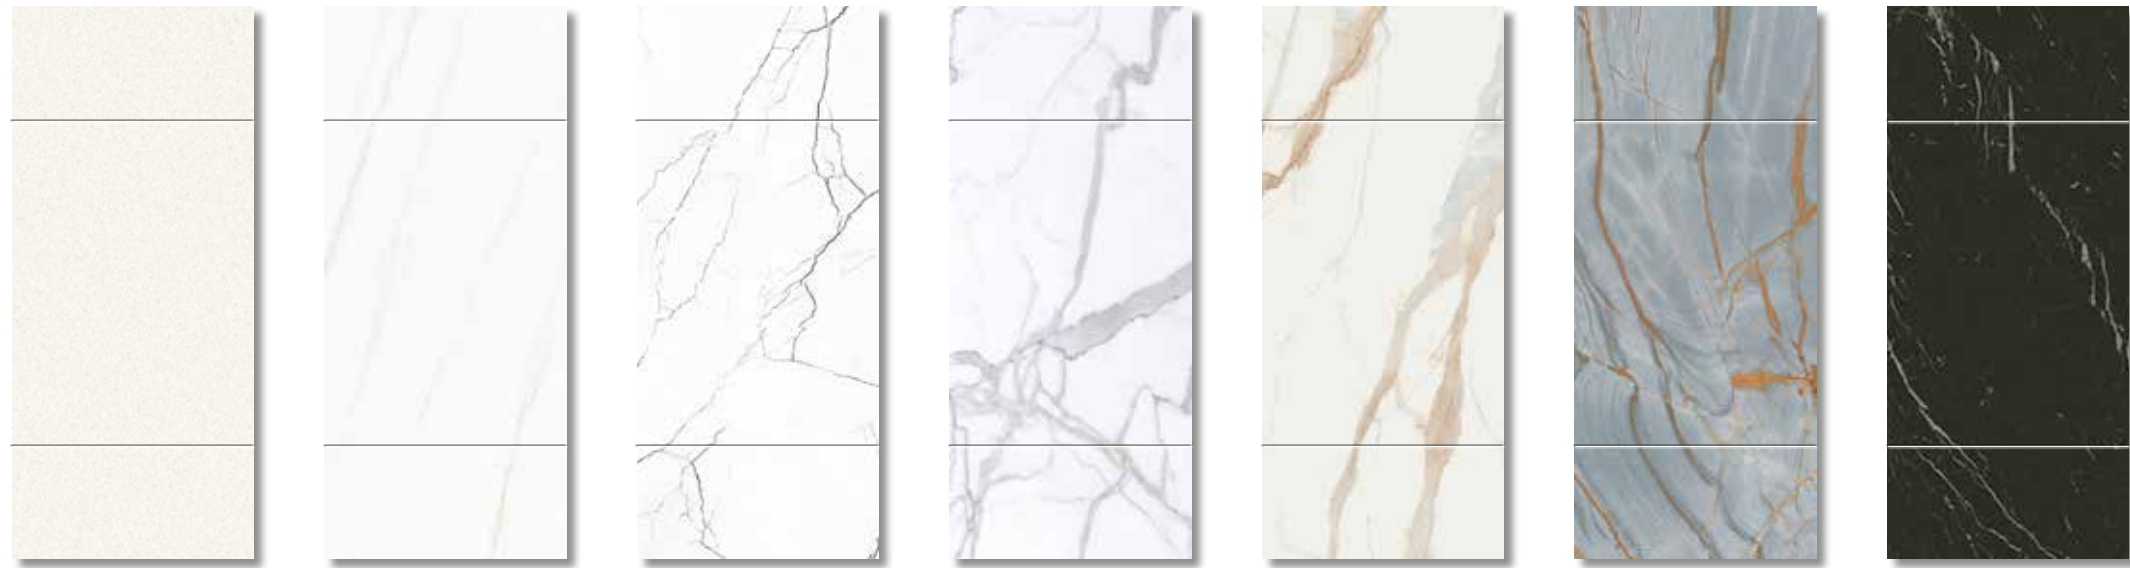

EXT SERIE A - (3mm)

ICE
Levantina

BLANCO LASA
Levantina

CRISTALLO
Levantina

KALOS
Levantina

MARVEL GOLD
Levantina

ARTIC BLUE
Levantina

CONCERTO
Levantina